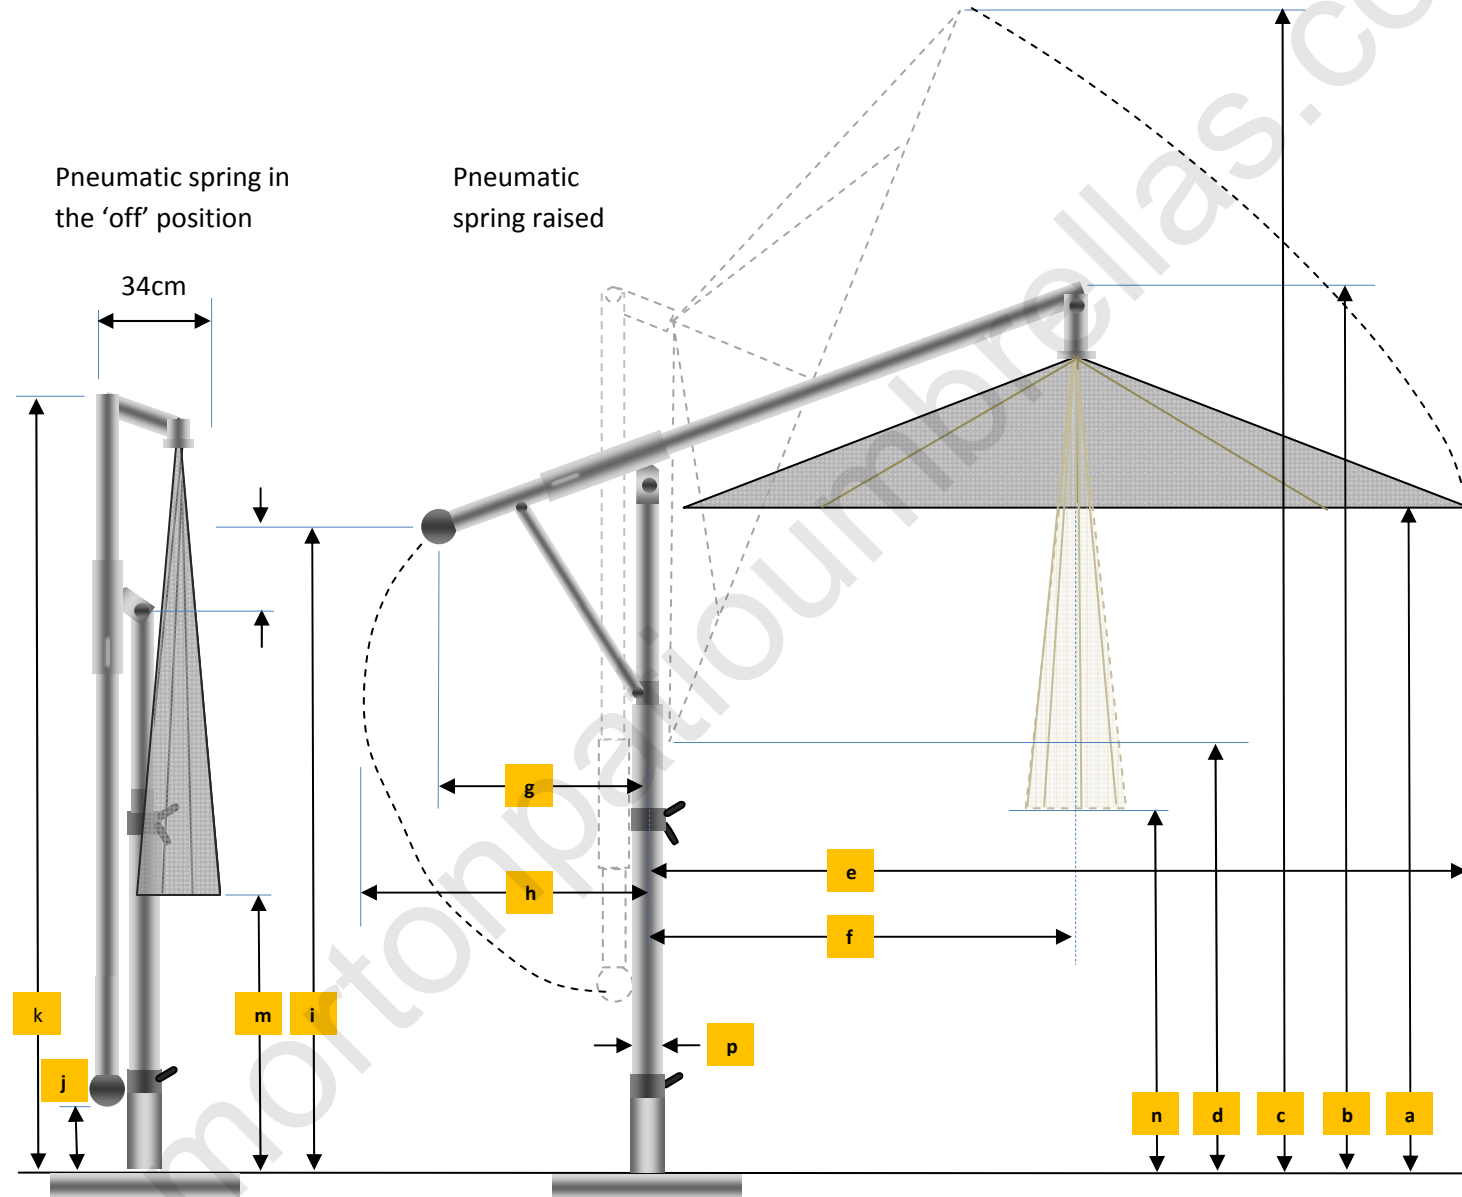

MONTE CARLO SIDE POST PARASOL

Dimensions in cm	Ø 2.5m	Ø 3.0m	Ø 3.3m	2.6m sq.	2.1x3.0m
segments	10	10	10	8	10
area m ²	5	7	8.5	6.75	6.25
a max/min	212/177	212/178	198/163	217/182	191/156
b max/min	270/235	273/238	270/235	276/241	270/235
C max/min	357/322	370/335	408/373	380/345	358/323
d max/min	145/110	120/85	115/80	137/102	160/125
e	285	300	328	282	272
f	160	160	171	160	160
g	55	55	55	55	55
h	90	90	90	90	90
i max/min	200/165	200/165	200/165	200/165	200/165
j max/min	46/11	46/11	46/11	46/11	46/11
k max/min	276/241	276/241	285/250	276/241	276/241
m max/min	117/82	110/75	100/65	77/42	80/45
n max/min	102/67	95/60	75/40	58/23	62/27
p mast Ø mm	55	55	55	55	55
Weight Kg	18	19	20	18	18
Packaging:	Cardboard tube with plastic end caps. 30cm diameter x 300cm long				